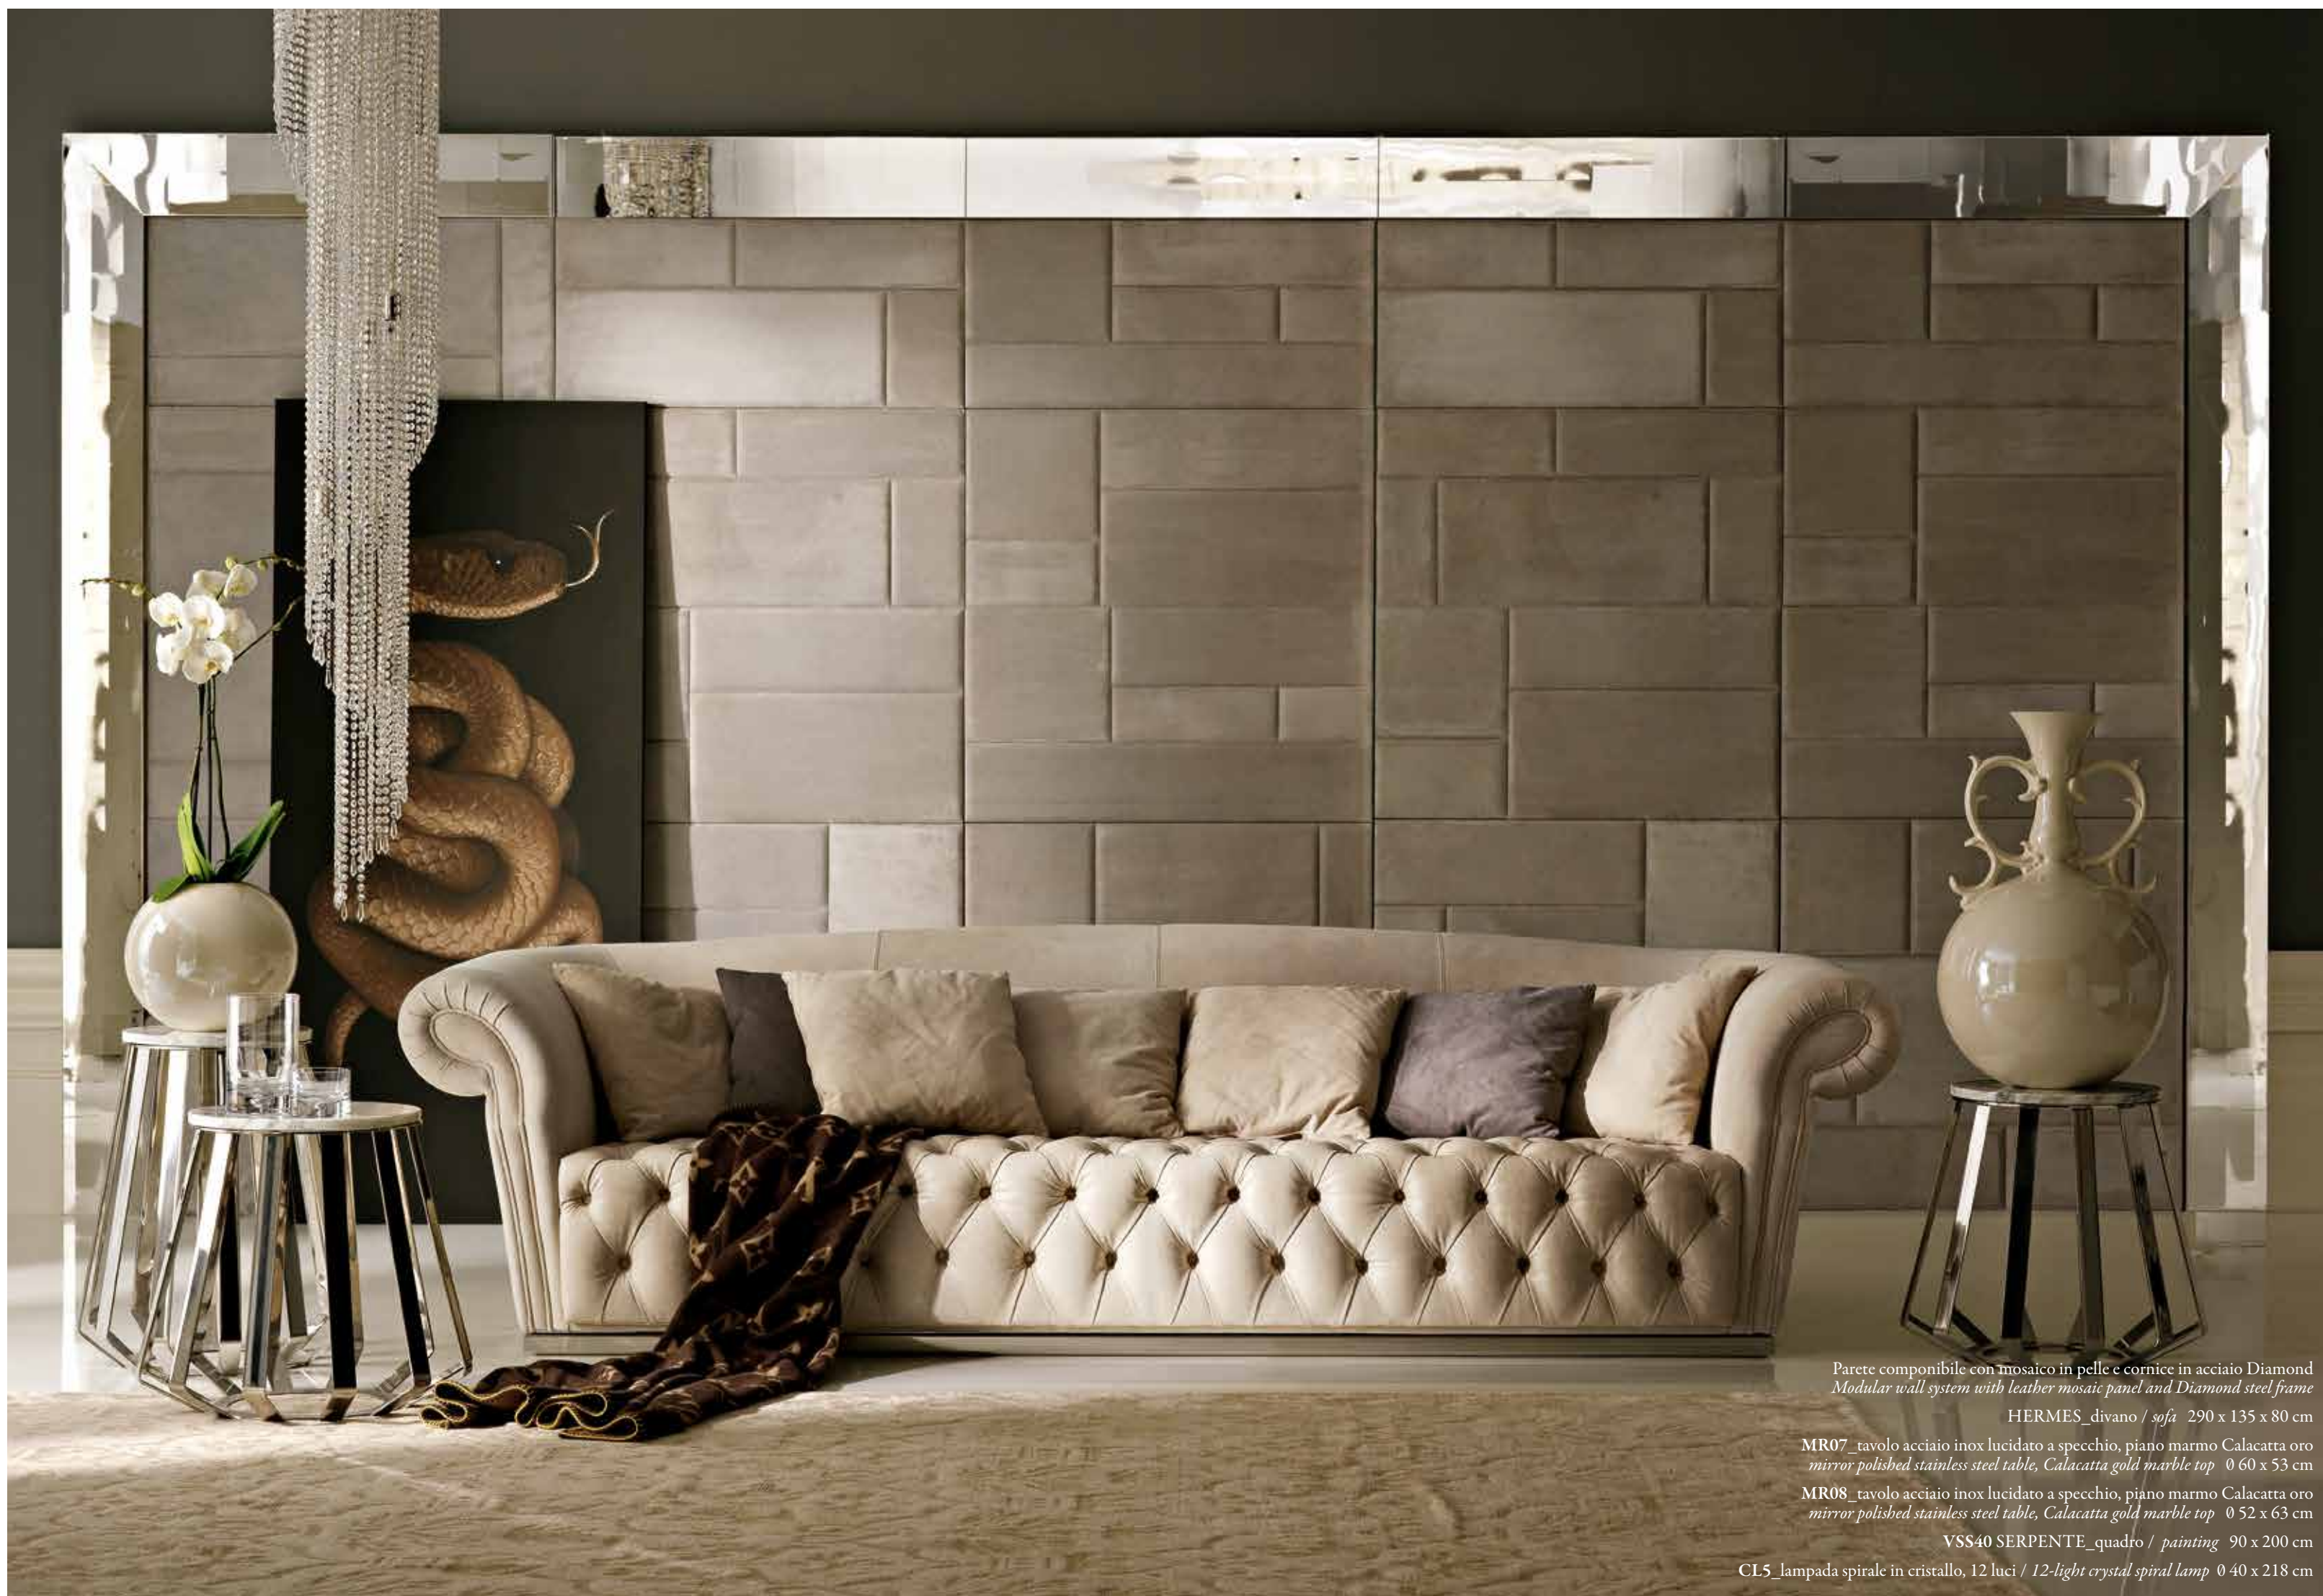

ELEGANTI SUGGERZIONI DI COMFORT
Elegant notions of comfort

Parete componibile con mosaico in pelle e cornice in acciaio Diamond
Modular wall system with leather mosaic panel and Diamond steel frame

HERMES_divano / sofa 290 x 135 x 80 cm