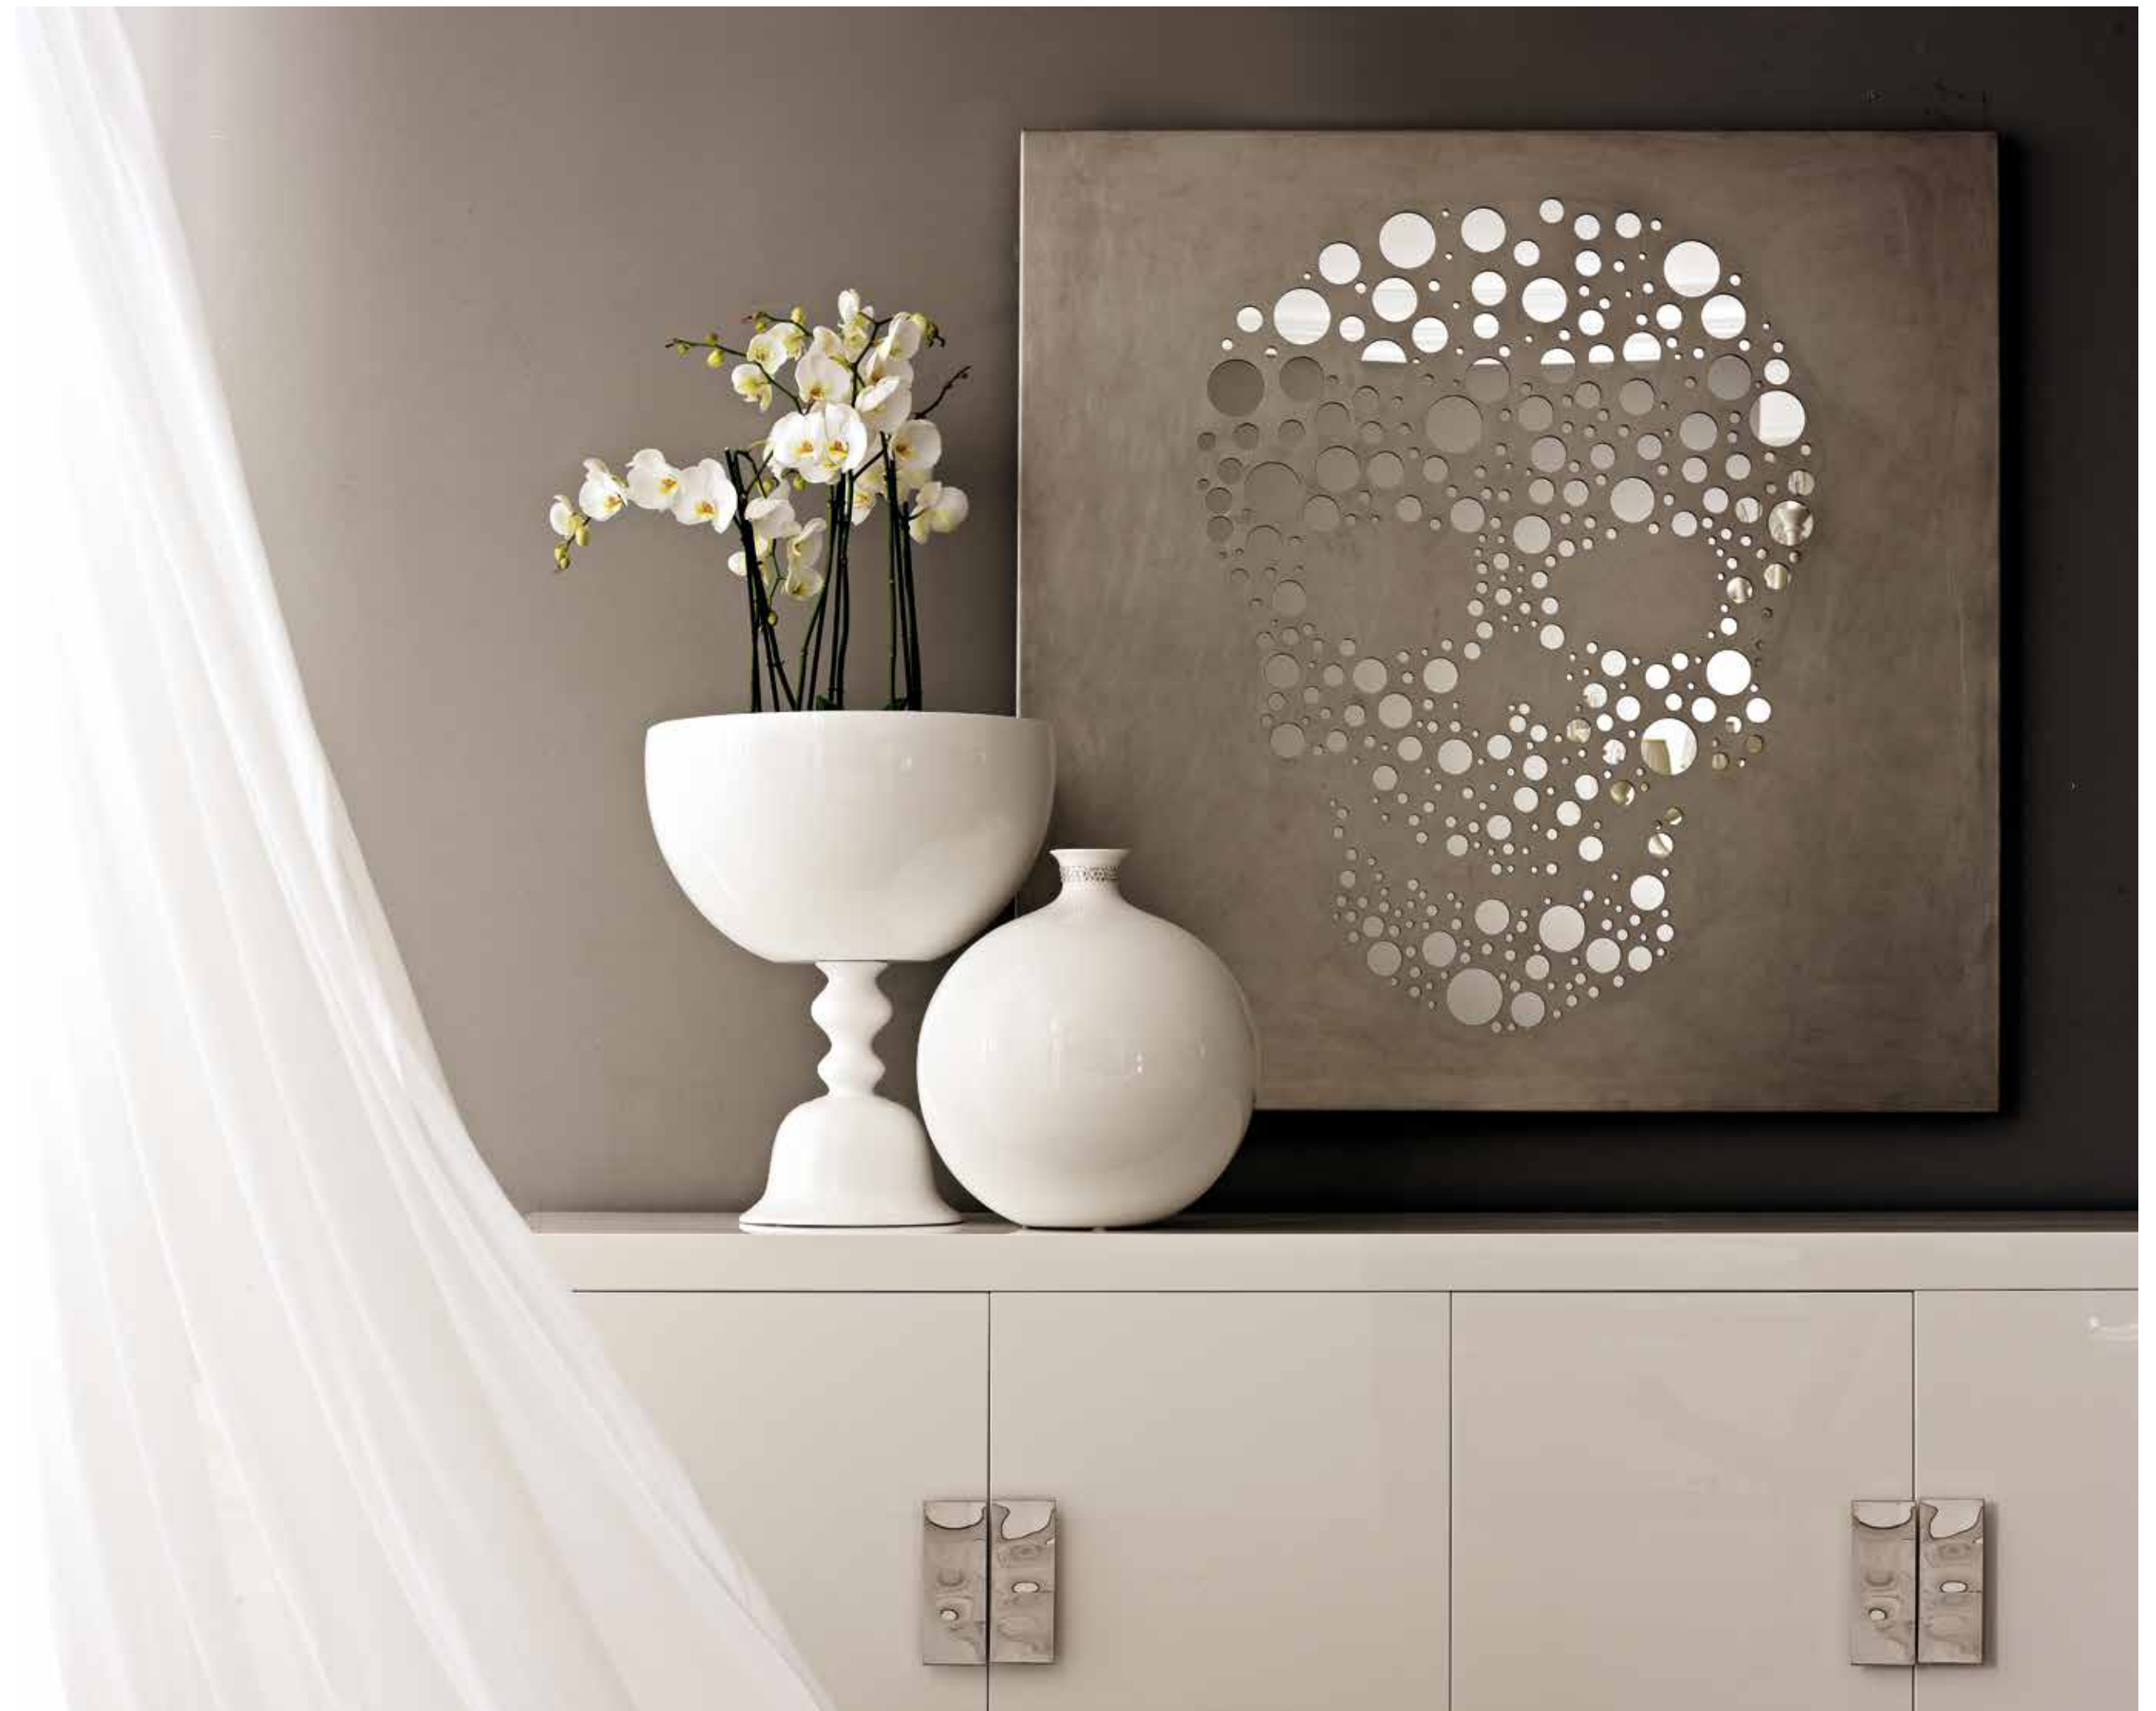

FANTASIOSE INTUIZIONI DI COMPLEMENTO
Imaginative expressions of style

FD

4028_specchiera ovale capitonnè / tufted oval mirror 225 x 9 x 132 cm
4020_specchiera rotonda imbottita / round padded mirror Ø 170 cm

270
COMPLEMENTI

271
COMPLEMENTI

FD
MR02 DIAMOND_ specchiera in acciaio / *steel mirror* 90 x 165 cm
MR06 DIAMOND_ specchiera in acciaio / *steel mirror* 120 x 240 cm

MR04 TESCHIO_specchiera / mirror 135 x 135 cm

FD

MR01 BUTTERFLY_specchiera / *mirror* 135 x 135 cm
MR05_specchiera in stile Barocco, acciaio vibrato / *Baroque-style mirror, vibrated steel* H. 200 cm

FD

4002 CAMEO_specchiera grande / large mirror 140 x 200 cm